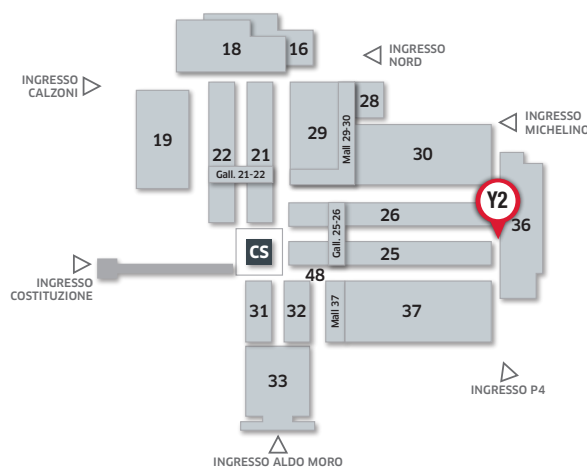

CERSAIE
Bologna - Italy

Spazi pubblicitari

POSIZIONE **INTERNO SALONE**

TIPO

Y2

23-27 / 09 / 2024

cod. **102013207**

POSIZIONI SPAZI PUBBLICITARI

Stendardo monofacciale in telo traforato, collocato sulla facciata principale del padiglione 36.

POSIZIONI DISPONIBILI: 1

Prezzo € 5.000,00

1 STENDARDO MONOFACCIALE

Dimensioni: **3,9 x 5,5 m** (base x altezza)
Formato file: **vettoriale** alta risoluzione **300 dpi**